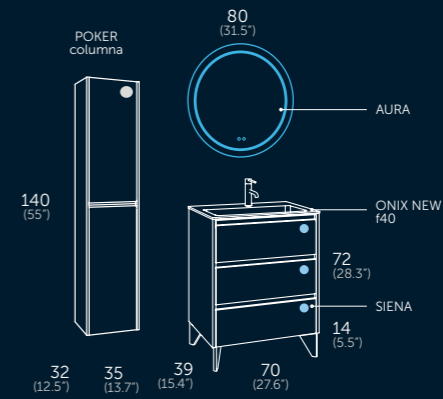

siena 70
FONDO REDUCIDO

Composición | Blanco brillo
 144 01 070 N Siena 70
 551 01 070 Onix new f40
 250 02 080 Aura

Auxiliares
 167 01 335 N Poker columna

Grifo
 412 02 810 Kudo negro

-  Cajón con organizador. Organizer unit. Gaveta com organizador. Caixa amb organitzador. Antolatzailearekin tiradera. Caixon con organizador.
-  Frente cajón regulable. Adjustable front. Fronte da gaveta ajustável. Front calaix regulable. Neurrirako kajoj aurrekaldea. Fronte axustable.
-  Cierre amortiguado. Soft close. Com amortecedor. Tancament suau. Motelgailudun itxierazko. Peche amortecido.
-  Guías Hettich. Hettich sliding system. Guías Hettich. Guies Hettich. Hettich gidak. Guías Hettich.
-  Cierre amortiguado. Soft close. Porta com amortecedor. Tancament suau. Motelgailudun itxierazko. Peche amortecido.
-  Acabado lacado brillo. Glossy lacquered finish. Cor lacado brillo. Acabat lacat brillant. Distiradun lakatuako bukatua. Acabado lacado brillo.
-  Sistema antivaho. Anti fog system. Sistema anti-vapor. Sistema antibaf. Lurrunaren kontrako sistema. Sistema antivaho.
-  Doble sensor On/Off-antivaho. Dual sensor On/Off-anti-fog. Sensor duplo On/Off anti-vapor. Doble sensor On/Off-antibaf. On/Off-Lurrunaren sentisorea bikoitza. Sensor dual On/Off-antivaho.