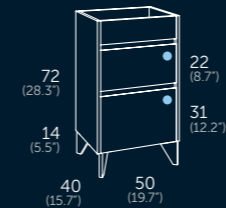

berna 50 (19.69")

1. Acabados   Referencia
2. Blanco brillo   140 01 050 (X)
   - Roble natural   140 24 050 (X)
3. Sustituir la X por la referencia de color:
4. Tiradores y patas cromo (C)
   - Tiradores y patas negro (N)