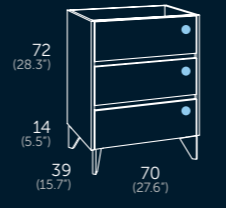

siena 70 (27.55")

1. Acabados   Referencia
2. Blanco brillo   144 01 070 (X)
   - Roble natural   144 24 070 (X)
3. Sustituir la X por la referencia de color:
4. Tiradores y patas cromo (C)
   - Tiradores y patas negro (N)