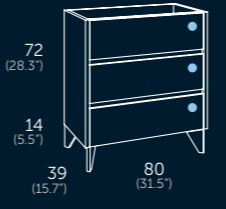

siena 80 (31.49")

1. Acabados   Referencia
2. Blanco brillo   144 01 080 (X)
   - Roble natural   144 24 080 (X)
3. Sustituir la X por la referencia de color:
4. Tiradores y patas cromo (C)
   - Tiradores y patas negro (N)

Sustituir las XX por el código del color elegido
Ver códigos en página 415.

lavabos / washbasin

41
50.5

ALBA cerámica
Referencia
510 01 050

espejos / mirrors

50   50   45   45

80   80   70   68

14

SUN   **NITRO**   **VERSA**   **FLASH 45** camerino

Referencia   Referencia   Referencia   Referencia

204 00 050   241 00 050   208 00 045   340 11 045

1 puerta

lavabos / washbasin

40
61

onix new f40
cerámica

Ref.
BLANCO brillo
551 01 060
COLOR mate
553 XX 060

espejos / mirrors

60   55   60   60

80   80   80   68

14

SUN   **SOUL**   **RAIN led**   **FLASH 60** camerino

Referencia   Referencia   Referencia   Referencia

204 00 060   239 02 080   269 00 060   340 11 060

1 puerta

lavabos / washbasin

40
71

onix new f40
cerámica

Ref.
BLANCO brillo
551 01 070
COLOR mate
553 XX 070

espejos / mirrors

70   70   70   70

80   70   80   68

14

SUN   **REDONDO BLACK**   **RAIN led**   **FLASH 70** camerino

Referencia   Referencia   Referencia   Referencia

204 00 070   244 02 070   269 00 070   340 11 070

2 puertas

lavabos / washbasin

40
81

onix new f40
cerámica

Ref.
BLANCO brillo
551 01 080
COLOR mate
553 XX 080

espejos / mirrors

80   80   80   80

80   80   80   68

14

SUN   **REDONDO**   **RAIN led**   **FLASH 80** camerino

Referencia   Referencia   Referencia   Referencia

204 00 080   244 02 080   269 00 080   340 11 080

2 puertas

auxiliares / auxiliary units

poker columna

1. Acabados   Referencia
2. Blanco brillo   167 01 335 (X)
   - Roble natural   167 24 335 (X)
3. Sustituir la X por la referencia de color:
4. Tiradores cromo (C)
   - Tiradores negro (N)
5. Apertura reversible | Reversible opening