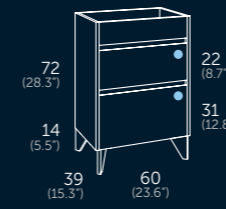

berna 60 (23.62")

1. Acabados   Referencia
2. Blanco brillo   140 01 060 (X)
   - Roble natural   140 24 060 (X)
3. Sustituir la X por la referencia de color:
4. Tiradores y patas cromo (C)
   - Tiradores y patas negro (N)