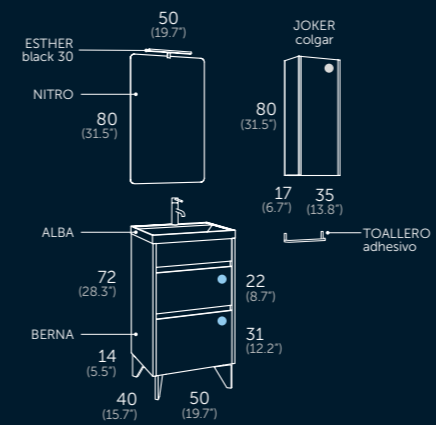

berna
fondo reducido
50 | 60

siena
fondo reducido
70 | 80

berna 50

FONDO REDUCIDO

Composición | Roble natural
 140 24 050 N Berna 50
 510 01 050 Alba
 241 00 050 Nitro
 400 02 121 Esther black 30

Auxiliares
 416 02 037 Toallero adhesivo
 137 24 435 Joker colgar

Grifo
 412 02 810 Kudo negro

- Cajón con organizador. Organizer unit. Gaveta com organizador. Calaix amb organitzador. Antolatzailearekin tiradera. Calixón con organizador.
- Frente cajón regulable. Adjustable front. Frente da gaveta ajustável. Front calaix regulable. Neurrirako kaxoi aurrekaldea. Fronte axustible.
- Cierre amortiguado. Soft close. Com amortecedor. Tancament suau. Motelgailudun itxierazko. Peche amortecido.
- Guías Hettich. Hettich sliding system. Guías Hettich. Guies Hettich. Hettich gidak. Guías Hettich.
- Cierre amortiguado. Soft close. Porta com amortecedor. Tancament suau. Motelgailudun itxierazko. Peche amortecido.