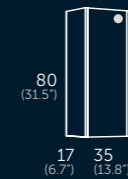

joker colgar

1. Acabados   Referencia
2. Blanco brillo   137 01 435
   - Roble natural   137 24 435
3. Apertura reversible | Reversible opening