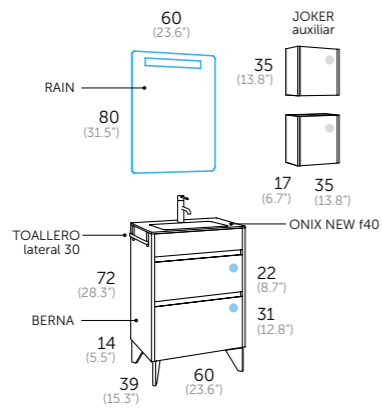

berna 60

FONDO REDUCIDO

Composición | Blanco brillo

140 01 060 C Berna 60

551 01 060 Onix new f40

269 00 060 Rain

Auxiliares

416 00 039 Toallero lateral 30

137 01 445 Joker auxiliar

Grifo

412 04 810 Kudo acero