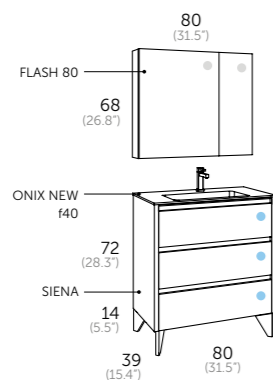

Blanco brillo Roble natural Cromo Negro

Tiradores / patas
 Handles / legs

- Cajón con organizador. Organizer unit. Gaveta com organizador. Calaix amb organitzador. Antolatzailearekin tiradera. Caixón con organizador.
- Frente cajón regulable. Adjustable front. Frente da gaveta ajustável. Front calaix regulable. Neurrirako kajoï aurrekaldea. Fronte axustable.
- Cierre amortiguado. Soft close. Com amortecedor. Tancament suau. Motelgailudun itxierazco. Peche amortecido.
- Guías Hettich. Hettich sliding system. Guías Hettich. Guies Hettich. Hettich gidak. Guías Hettich.
- Cierre amortiguado. Soft close. Porta com amortecedor. Tancament suau. Motelgailudun itxierazco. Peche amortecido.