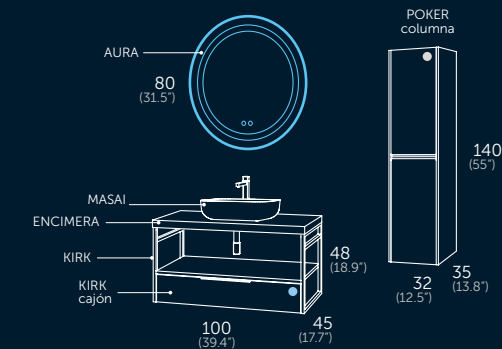

kirk 100

Composición | Roble natural

166 02 100	Kirk 100
166 24 210	Kirk Encimera 100
166 24 104	Kirk cajón 100
518 02 051	Masai negro azabache
410 02 101	Sifón negro
250 02 080	Aura

Auxiliares

167 24 335 N	Poker columna

Grifo

412 00 806	Combi alto negro

Costilla metálica. Metal interior drawers. Guia metálica. Costella metal·lica. Saiheski metalikoa. Costela metálica.

Cierre amortiguado. Soft close. Com amortecedor. Tancament suau. Motelgailudun itxierazko. Peche amortecido.

Extracción total. Total extraction. Extração total. Extracció total. Erauzketa osoa. Extracción total.

Guías Grass. Grass sliding system. Guies Grass. Guies Grass. Grass gidak. Guías Grass.

Cierre amortiguado. Soft close. Porta com amortecedor. Tancament suau. Motelgailudun itxierazko. Peche amortecido.

Sistema antivaho. Anti fog system. Sistema anti-vapor. Sistema antibaf. Lurrunaren kontrako sistema. Sistema antivaho.

Doble sensor On/Off-antivaho. Dual sensor On/Off-anti fog. Sensor duplo On/Off anti-vapor. Doble sensor On/Off-antibaf. On/Off-Lurrunaren sentsorea bikoitza. Sensor dual On/Off-antivaho.

Roble natural