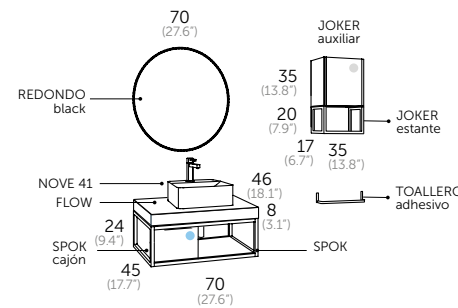

Costilla metálica. Metal interior drawers. Guia metálica. Costella metálica. Saiheski metalikoa. Costela metálica.

Extracción total. Total extraction. Extração total. Extracção total. Erauzketa osoa. Extracción total.

Cierre amortiguado. Soft close. Com amortecedor. Tancament suau. Motelgailudun itxierazko. Peche amortecido.

Guías Grass. Grass sliding system. Guías Grass. Guies Grass. Grass gidak. Guías Grass.

Resistente al agua. Resistant to water. Resistente a água. Resistente a l'auga. Urarekiko erresistentzia. Resistente à auga.

Cierre amortiguado. Soft close. Porta com amortecedor. Tancament suau. Motelgailudun itxierazko. Peche amortecido.