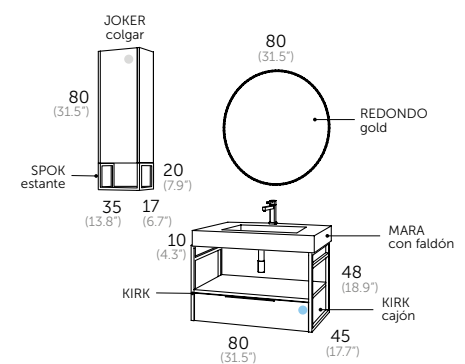

kirk 80

Composición | Roble natural

166 02 080	Kirk 80
166 24 084	Kirk cajón
541 73 080	Mara con faldón Garden
410 03 101	Sifón oro
244 72 080	Redondo gold

Auxiliares

137 24 435	Joker colgar
137 24 455	Joker estante

Grifo

412 00 802	Combi oro