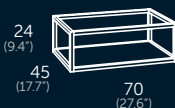

 Roble natural

estructura + estante inferior

spok 60 (23.6")

Estante	Referencia
● Blanco mate	165 35 060
● Roble natural	165 24 060
● Pino gris	165 37 060
● Antracita mate	165 45 060

spok 70 (27.6")

Estante	Referencia
● Blanco mate	165 35 070
● Roble natural	165 24 070
● Pino gris	165 37 070
● Antracita mate	165 45 070