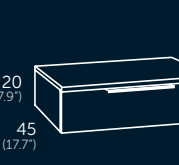

kirk 70 (27.6")

Referencia
166 02 070

kirk 80 (31.5")

Referencia
166 02 080

kirk 100 (39.4")

Referencia
166 02 100

complementos

kirk encimera superior 4 cm

cm	Referencia
60	166 24 206
70	166 24 207
80	166 24 208
100	166 24 210

kirk cajón inferior

cm	Referencia
60	166 24 064
70	166 24 074
80	166 24 084
100	166 24 104

kirk estante inferior

cm	Referencia
60	166 24 506
70	166 24 507
80	166 24 508
100	166 24 510