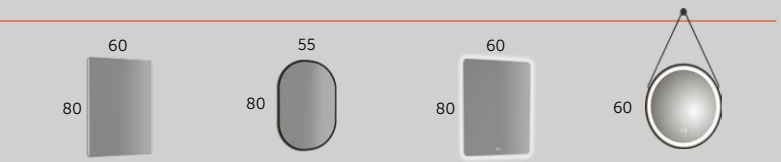

Referencia	Referencia	Referencia	Referencia
204 00 060	Black 239 02 080	246 00 060	251 02 060
	Gold 239 72 080