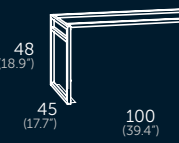

kirk 70 (27.6")

Referencia
166 02 070

kirk 80 (31.5")

Referencia
166 02 080

kirk 100 (39.4")

Referencia
166 02 100

complementos

kirk encimera superior 4 cm

cm	Referencia
60	166 24 206
70	166 24 207
80	166 24 208
100	166 24 210

kirk cajón inferior

cm	Referencia
60	166 24 064
70	166 24 074
80	166 24 084
100	166 24 104

kirk estante inferior

cm	Referencia
60	166 24 506
70	166 24 507
80	166 24 508
100	166 24 510