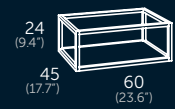

 Roble natural

estructura + estante inferior

spok 60 (23.6")

Estante	Referencia
● Blanco mate	165 35 060
● Roble natural	165 24 060
● Pino gris	165 37 060
● Antracita mate	165 45 060

spok 70 (27.6")

Estante	Referencia
● Blanco mate	165 35 070
● Roble natural	165 24 070
● Pino gris	165 37 070
● Antracita mate	165 45 070