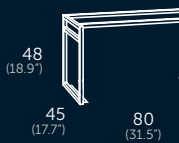

kirk 80 (31.5")

Referencia
166 02 080