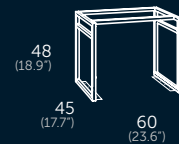

complemento

spok cajón 30 (11.8")

Acabados	Referencia
● Blanco mate	165 35 033
● Roble natural	165 24 033
● Pino gris	165 37 033
● Antracita mate	165 45 033

estructura

kirk 60 (23.6")

Referencia
166 02 060

cm	Referencia
60	166 24 206
70	166 24 207
80	166 24 208
100	166 24 210

kirk cajón inferior

cm	Referencia
60	166 24 064
70	166 24 074
80	166 24 084
100	166 24 104

kirk estante inferior

cm	Referencia
60	166 24 506
70	166 24 507
80	166 24 508
100	166 24 510