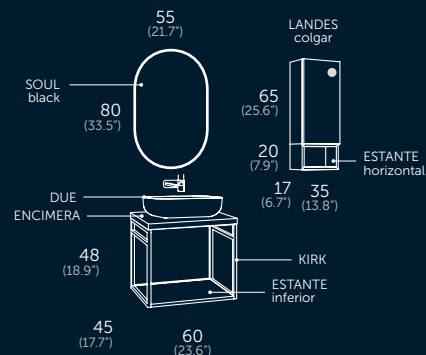

kirk 60

Composición | Roble natural

166 02 060	Kirk 60
166 24 206	Kirk encimera
166 24 506	Kirk estante inferior
410 02 101	Sifón negro
530 01 002	Due
239 02 080	Soul black

Auxiliares

112 24 435	Landes colgar
112 35 505	Estante horizontal

Grifo

412 02 808	Combi Mural negro

kirk 80

Composición | Roble natural

166 02 080	Kirk 80
166 24 084	Kirk cajón
541 73 080	Mara con faldón Garden
410 03 101	Sifón oro
244 72 080	Redondo gold

Auxiliares

137 24 435	Joker colgar
137 24 455	Joker estante

Grifo

412 00 802	Combi oro

- Costilla metálica. Metal interior drawers. Guia metálica. Costella metálica. Saiheski metalikoak. Costela metálica.
- Extracción total. Total extraction. Extração total. Extracção total. Erauzketa osoa. Extracción total.
- Cierre amortiguado. Soft close. Com amortecedor. Tancament suau. Motelgailudun itxierazko. Peche amortecido.
- Guías Grass. Grass sliding system. Guías Grass. Guias Grass. Grass gidak. Guías Grass.
- Cierre amortiguado. Soft close. Porta com amortecedor. Tancament suau. Motelgailudun itxierazko. Peche amortecido.

Roble natural