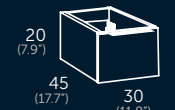

Acabados	Referencia
● Blanco mate	165 35 033
● Roble natural	165 24 033
● Pino gris	165 37 033
● Antracita mate	165 45 033