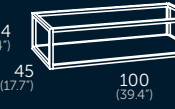

spok 100 (39.4")

Estante	Referencia
● Blanco mate	165 35 100
● Roble natural	165 24 100
● Pino gris	165 37 100
● Antracita mate	165 45 100

complemento

spok cajón 30 (11.8")