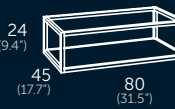

spok 80 (31.5")

Estante	Referencia
● Blanco mate	165 35 080
● Roble natural	165 24 080
● Pino gris	165 37 080
● Antracita mate	165 45 080