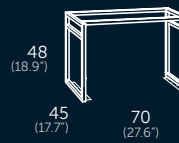

kirk 70 (27.6")

Referencia
166 02 070