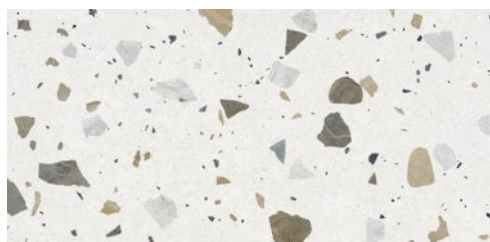

CÉRAMIQUE  
**ROYAL**

MARBRE  
GRANITE  
QUARTZ  
PORCELAINE  
MOSAÏQUE  
SALLE DE BAIN  
ARMOIRES DE CUISINE

**PASTORELLI**

FABRIQUÉ EN ITALIE  
MADE IN ITALY

**CF COLORFUL**

Colorful CF Dark

24x48

Colorful CF Light

24x48

Colorful CF Cotton  
24x24

Colorful CF Ocean  
24x24

Colorful CF Mud  
24x24

Colorful CF Sand  
24x24

Colorful CF Concrete  
24x24

FORMAT / SIZE	PC/BOÎTES • SF/BOX	MCX/BOÎTES • EA/BOX	GRADE	VARIATION
24x24	15.55	4	4	MOYENNE/MEDIUM
24x48	15.55	2	4	MOYENNE/MEDIUM