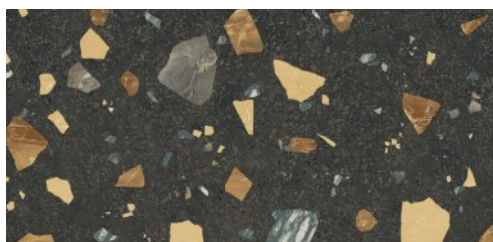

CÉRAMIQUE  
**ROYAL**

MARBRE  
GRANITE  
QUARTZ  
PORCELAINE  
MOSAÏQUE  
SALLE DE BAIN  
ARMOIRES DE CUISINE

**PASTORELLI**

FABRIQUÉ EN ITALIE  
MADE IN ITALY

**CF COLORFUL**

Colorful CF Dark

24x48

Colorful CF Light

24x48

Colorful CF Cotton  
24x24

Colorful CF Ocean  
24x24

Colorful CF Mud  
24x24

Colorful CF Sand  
24x24

Colorful CF Concrete  
24x24

FORMAT / SIZE	PC/BOÎTES • SF/BOX	MCX/BOÎTES • EA/BOX	GRADE	VARIATION
24x24	15.55	4	4	MOYENNE/MEDIUM
24x48	15.55	2	4	MOYENNE/MEDIUM