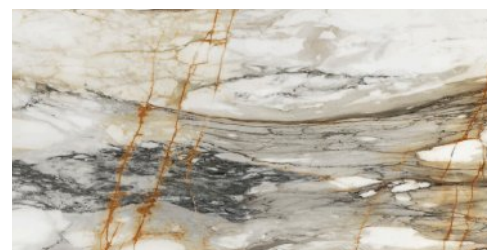

CÉRAMIQUE
ROYAL

MARBRE
GRANITE
QUARTZ
PORCELAINE
MOSAÏQUE
SALLE DE BAIN
ARMOIRES DE CUISINE

PAMESA

FABRIQUÉ EN ESPAGNE
MADE IN SPAIN

UTOPIA

24x48

NOM/NAME	FORMAT/SIZE	PC/BOÎTES • SF/BOX	MCX/BOÎTES • EA/BOX	GRADE	VARIATION
GOLD 004 LEVIGLASS	24X48	15.55	2	4	FORTE/STRONG
GOLD 017 NATURAL	24X48	15.55	2	4	FORTE/ STRONG