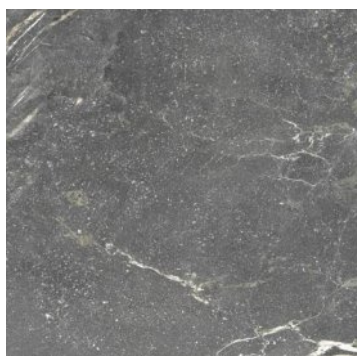

CÉRAMIQUE
ROYAL

MARBRE
GRANITE
QUARTZ
PORCELAINE
MOSAÏQUE
SALLE DE BAIN
ARMOIRES DE CUISINE

FABRIQUÉ EN ESPAGNE
MADE IN SPAIN

ECO

TOULOUSE

Toulouse Dark 050
24x24

Toulouse Pearl 050
24x24

Toulouse Sand 050
24x24