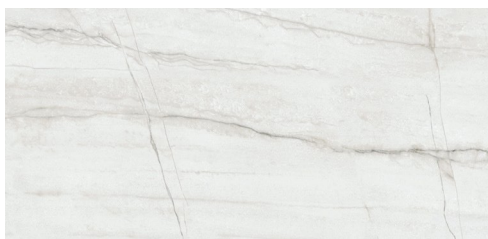

CÉRAMIQUE
ROYAL

MARBRE
GRANITE
QUARTZ
PORCELAINE
MOSAÏQUE
SALLE DE BAIN
ARMOIRES DE CUISINE

ARIANA

FABRIQUÉ EN ITALIE
MADE IN ITALY

NOBILE

Nobile Montblanc Lux Ret 24x48

Nobile Montblanc Nat Ret 24x48

Nobile Montblanc Lux Ret 48x48