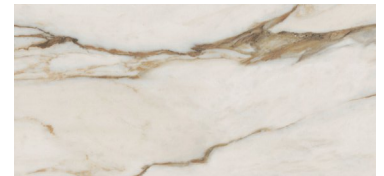

CÉRAMIQUE  
**ROYAL**

MARBRE  
GRANITE  
QUARTZ  
PORCELAINE  
MOSAÏQUE  
SALLE DE BAIN  
ARMOIRES DE CUISINE

**ABK**

FABRIQUÉ EN ITALIE  
MADE IN ITALY

**SENSI SIGNORIA**

Sensi Signoria  
Laborite Lux  
0009122

24x48

Sensi Signoria  
Roma Imperiale Lux  
0009121

24x48

Sensi Signoria  
Calacatta Vena Oro Lux  
0009118

24x48

Sensi Signoria  
Calacatta Vena Oro Nat  
0009170

24x48

Sensi Signoria  
Opus Calacatta Lux  
0009192