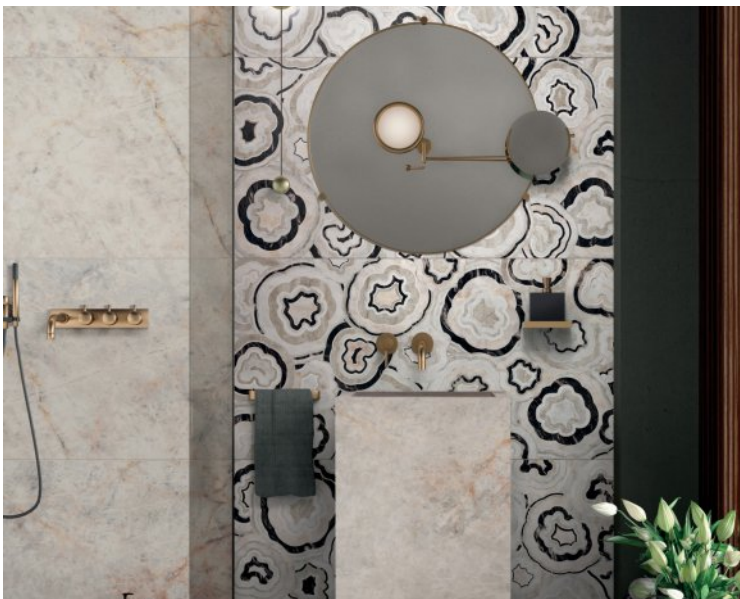

CÉRAMIQUE  
**ROYAL**

MARBRE  
GRANITE  
QUARTZ  
PORCELAINE  
MOSAÏQUE  
SALLE DE BAIN  
ARMOIRES DE CUISINE

**ABK**

FABRIQUÉ EN ITALIE  
MADE IN ITALY

**SENSI SIGNORIA**

Sensi Signoria  
Laborite Lux  
0009122

24x48

Sensi Signoria  
Roma Imperiale Lux  
0009121

24x48

Sensi Signoria  
Calacatta Vena Oro Lux  
0009118

24x48

Sensi Signoria  
Calacatta Vena Oro Nat  
0009170

24x48

Sensi Signoria  
Opus Calacatta Lux  
0009192