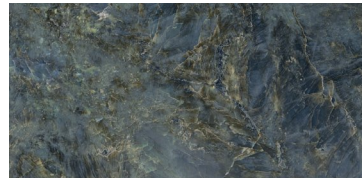

CÉRAMIQUE  
**ROYAL**

MARBRE  
GRANITE  
QUARTZ  
PORCELAINE  
MOSAÏQUE  
SALLE DE BAIN  
ARMOIRES DE CUISINE

**ABK**

FABRIQUÉ EN ITALIE  
MADE IN ITALY

**SENSI SIGNORIA**

Sensi Signoria  
Laborite Lux  
0009122

24x48

Sensi Signoria  
Roma Imperiale Lux  
0009121

24x48

Sensi Signoria  
Calacatta Vena Oro Lux  
0009118

24x48

Sensi Signoria  
Calacatta Vena Oro Nat  
0009170

24x48

Sensi Signoria  
Opus Calacatta Lux  
0009192