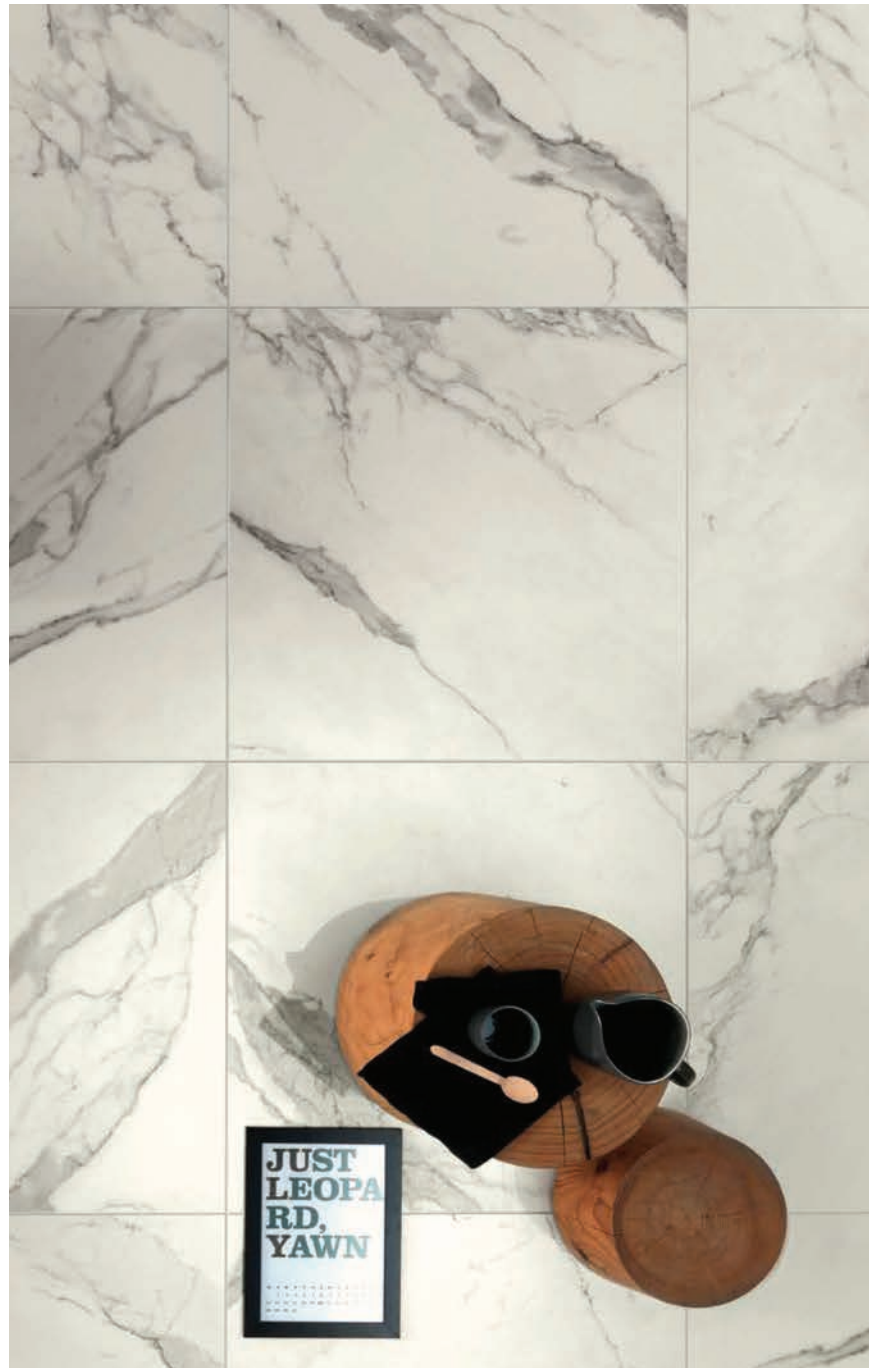

CÉRAMIQUE ROYAL LEA DREAMING

WWW.ROYALCERAMIC.COM

FABRIQUÉ EN ITALIE
MADE IN ITALY

CALACATTA SHINE LUX

Dreaming Calacatta Shine Lux 12x24

Dreaming Calacatta Shine Lux 24x24

Dreaming Calacatta Shine Lux 29x29